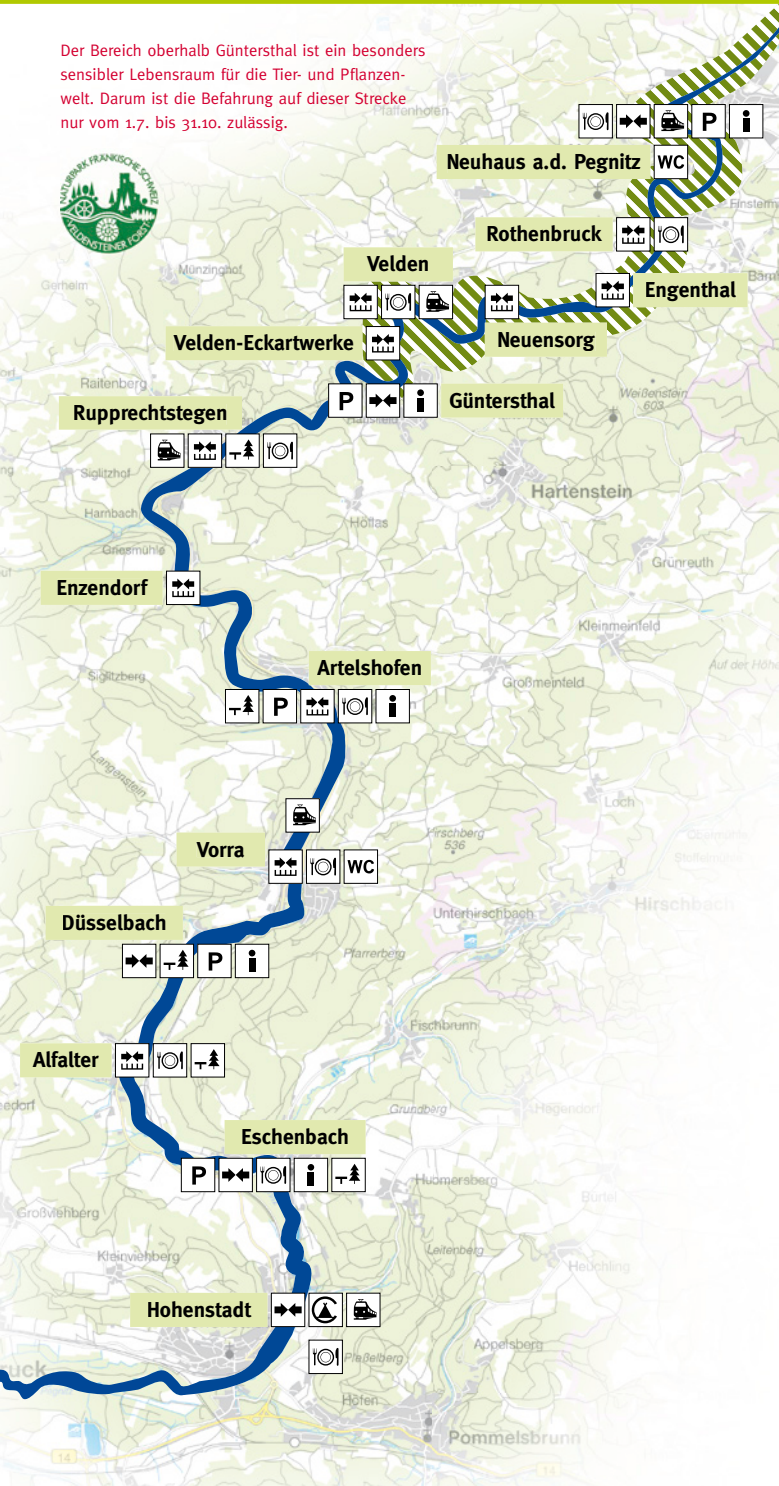

Übersichtskarte Pegnitz

Der Bereich oberhalb Günterthal ist ein besonders sensibler Lebensraum für die Tier- und Pflanzenwelt. Darum ist die Befahrung auf dieser Strecke nur vom 1.7. bis 31.10. zulässig.

Neuhaus a.d. Pegnitz

Rothenbruck

Velden

Engenthal

Velden-Eckartwerke

Neuensorg

Rupprechtstegen

Günterthal

Enzendorf

Artelshofen

Vorra

Düsselbach

Alfalter

Eschenbach

Hohenstadt

Pommelsbrunn